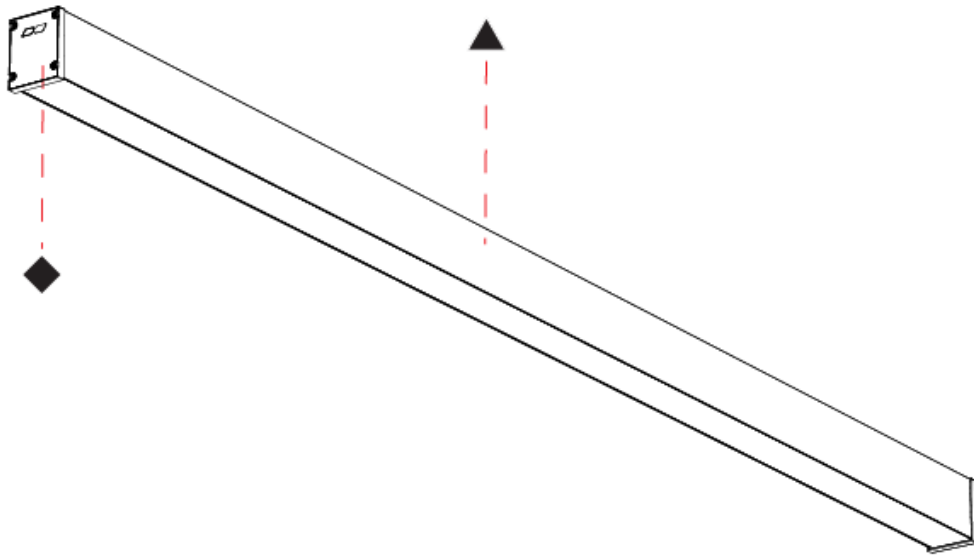

SLIDER STRAIGHT IP54 SURFACE

A3D387-

PROJECT _____

TYPE _____

SPECIFIER _____

QUANTITY _____

DATE _____

PROJECT
TYPE
SPECIFIER
QUANTITY
DATE